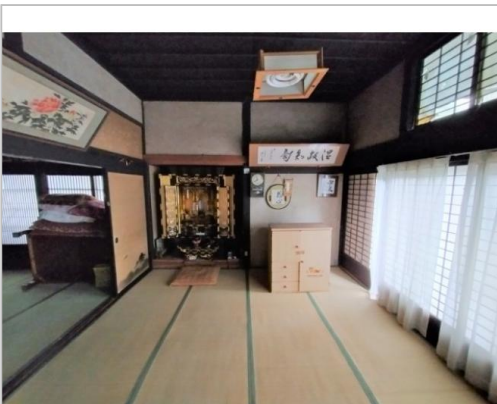

中古住宅

長野市
戸隠祖山2396

220万円

土地面積:1628.93㎡(492.75坪)
建物面積:182.64㎡(55.24坪)

通学区
戸隠小学校
戸隠中学校

No.640 戸隠では比較的雪が少ない祖山地区に建つ築年不詳の物件 宅地に隣接する畑、土蔵が付属する

管理番号	長野市空き家バンク 640号
所在地	長野市戸隠祖山2396
建物名	
取引態様	一般媒介
手数料	要
構造	木造
詳細間取	1階:和10・和10・和10・和8.8・DK・納戸 2階:和10・屋根裏
総階数	2階
完成年月	
引渡/入居日	相談
湯権	
下水道	汲取
駐車場	有
交通	電車:北陸新幹線長野駅 徒歩15100m 自動車34分 高速:上信越道須坂長野東I.C. 車52分
設備	