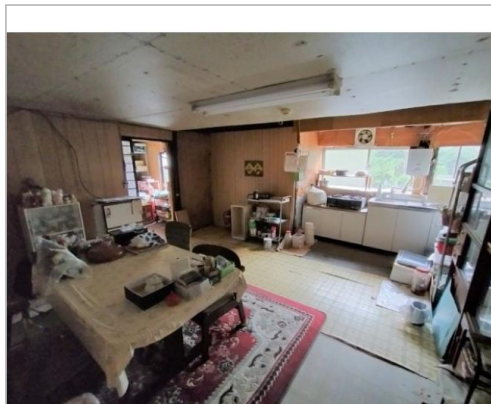

中古住宅

長野市
戸隠祖山2396

220万円

土地面積:1628.93㎡(492.75坪)
建物面積:182.64㎡(55.24坪)

通学区
戸隠小学校
戸隠中学校

No.640 戸隠では比較的雪が少ない祖山地区に建つ築年不詳の物件 宅地に隣接する畑、土蔵が付属する

管理番号	長野市空き家バンク 640号
所在地	長野市戸隠祖山2396
建物名	
取引態様	一般媒介
手数料	要
構造	木造
詳細間取	1階:和10・和10・和10・和8.8・DK・納戸 2階:和10・屋根裏
総階数	2階
完成年月	
引渡/入居日	相談
湯権	
下水道	汲取
駐車場	有
交通	電車:北陸新幹線長野駅 徒歩15100m 自動車34分 高速:上信越道須坂長野東I.C. 車52分
設備	