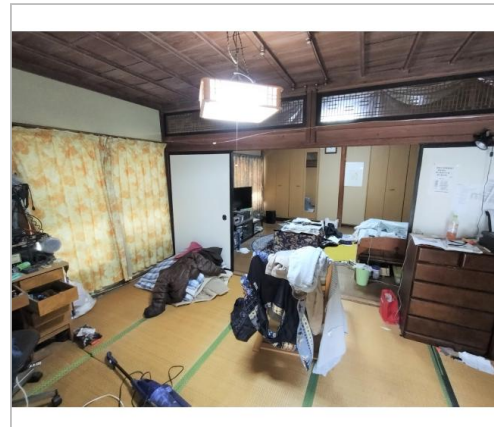

中古住宅

5LDK

長野市  
戸隠祖山4451-1

800万円

No.638 戸隠では雪が少ない祖山地区に建つ築年不詳の物件  
2棟の建物が1階部分でつながっている

土地面積:580.43㎡(175.58坪)  
建物面積:198.24㎡(59.96坪)

通学区  
長野市立戸隠小学校  
長野市立戸隠中学校

No.638 戸隠では雪が少ない祖山地区に建つ築年不詳の物件 2棟の建物が1階部分でつながっている