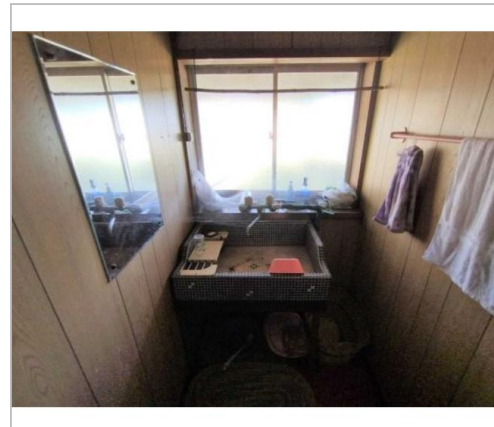

中古住宅

4K

長野市
戸隠栃原3026-2

220万円

No.586 水田風景が広がるのどかな環境に建つ住宅
戸隠地質化石博物館の近く

土地面積:1041.47㎡(315.04坪)
建物面積:82.64㎡(24.99坪)

通学区
長野市立戸隠小学校
長野市立戸隠中学校

No.586 水田風景が広がるのどかな環境に建つ住宅 戸隠地質化石博物館の近く