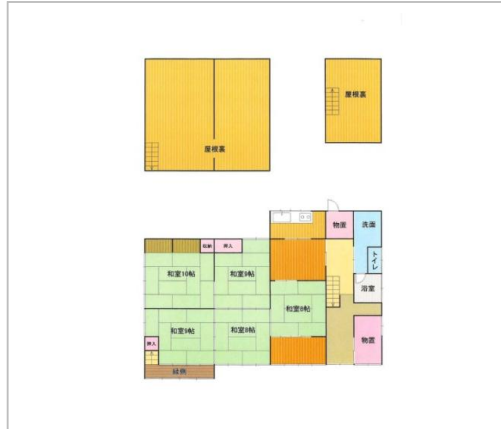

中古住宅

4K

長野市
戸隠栃原3026-2

220万円

土地面積:1041.47㎡(315.04坪)
建物面積:82.64㎡(24.99坪)

通学区
戸隠小学校
戸隠中学校

No.586 水田風景が広がるのどかな環境に建つ住宅 戸隠地質化石博物館の近く

管理番号	
所在地	長野市戸隠栃原3026-2
建物名	
取引態様	一般媒介
手数料	要
構造	木造
詳細間取	1階:和20.5・和10×2・和7.5・K
総階数	1階
完成年月	
引渡/入居日	相談
湯権	
下水道	公共下水道
駐車場	有
交通	電車:北陸新幹線長野駅 徒歩16000m 自動車29分 バス:長野市営バス西部線清水バス停 徒歩180m 徒歩3分 高速:上信越道長野I.C. 車49分
設備	
備考	土砂災害警戒区域(急傾斜地、地すべり)