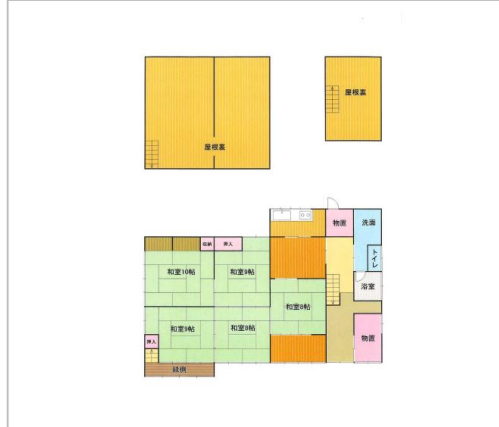

中古住宅

4K

長野市
戸隠栃原3026-2

220万円

No.586 水田風景が広がるのどかな環境に建つ住宅
戸隠地質化石博物館の近く

土地面積:1041.47㎡(315.04坪)
建物面積:82.64㎡(24.99坪)

通学区
長野市立戸隠小学校
長野市立戸隠中学校

No.586 水田風景が広がるのどかな環境に建つ住宅 戸隠地質化石博物館の近く

管理番号	
所在地	長野市戸隠栃原3026-2
建物名	
取引態様	一般媒介
手数料	要
構造	木造
詳細間取	1階:和20.5・和10×2・和7.5・K
総階数	1階
完成年月	
引渡/入居日	相談
湯権	
下水道	公共下水道
駐車場	有
交通	電車:北陸新幹線長野駅 徒歩16000m 自動車29分 バス:長野市営バス西部線清水バス停 徒歩180m 徒歩3分 高速:上信越道長野I.C. 車49分
設備	
備考	土砂災害警戒区域(急傾斜地、地すべり)／土地の内訳(宅地:2筆・835.47㎡、畑:206㎡)／畑の取得には農業委員会の許可が必要