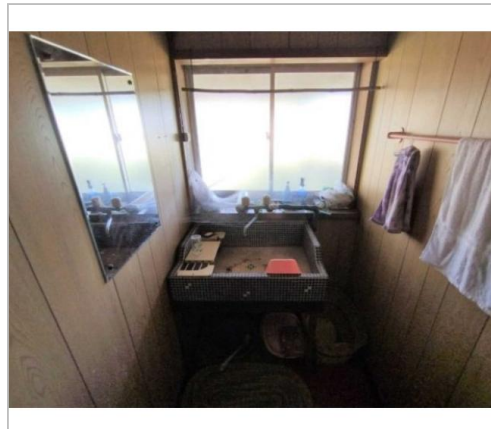

中古住宅

4K

長野市
戸隠栃原3026-2

220万円

土地面積:1041.47㎡(315.04坪)
建物面積:82.64㎡(24.99坪)

通学区
戸隠小学校
戸隠中学校

No.586 水田風景が広がるのどかな環境に建つ住宅 戸隠地質化石博物館の近く

管理番号	
所在地	長野市戸隠栃原3026-2
建物名	
取引態様	一般媒介
手数料	要
構造	木造
詳細間取	1階:和20.5・和10×2・和7.5・K
総階数	1階
完成年月	
引渡/入居日	相談
湯権	
下水道	公共下水道
駐車場	有
交通	電車:北陸新幹線長野駅 徒歩16000m 自動車29分 バス:長野市営バス西部線清水バス停 徒歩180m 徒歩3分 高速:上信越道長野I.C. 車49分
設備	
備考	土砂災害警戒区域(急傾斜地、地すべり)