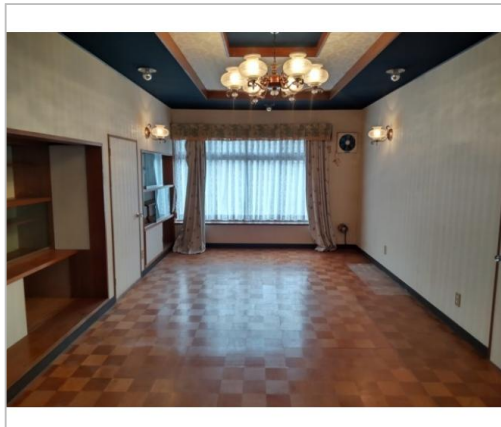

中古住宅

9K

長野市
信更町今泉1680

140万円

No.553

移住者を積極的に受け入れている信更地区の集落にある大きな古民家
土蔵・物置が付属する

土地面積:684.97㎡(207.2坪)

建物面積:247.66㎡(74.91坪)

通学区

長野市立信里小学校
上田市長和町中学校組合

No.553 移住者を積極的に受け入れている信更地区の集落にある大きな古民家 土蔵・物置が付属する

管理番号	長野市空き家バンク 第553号
所在地	長野市信更町今泉1680
建物名	
取引態様	一般媒介
手数料	要
構造	木造
詳細間取	和10・和8・和8・和7.5・和6・和6・洋・洋・洋・K
総階数	2階
完成年月	
引渡/入居日	相談
湯権	
下水道	簡易水洗
駐車場	有
交通	電車:篠ノ井線篠ノ井駅 徒歩12000m 自動車20分 高速:長野道 車23分 電車:篠ノ井線篠ノ井駅 徒歩12000m 自動車20分北陸新幹線長野駅 徒歩215... ※全てを表示できておりません。詳細は弊社サイト内の物件ページ内にてご確認ください。
設備	
備考	水洗化するには個別浄化槽の設置が必要/家財は現所有者が片付けを進めている

長野市
TEL 026-224-7721

FAX 026-224-5103
URL <http://www.city.nagano.nagano.jp/>
Mail iju@city.nagano.lg.jp
営業 08:30 - 17:15
休 土、日、祝、年末年始

〒380-8512長野県長野市鶴賀緑町1613