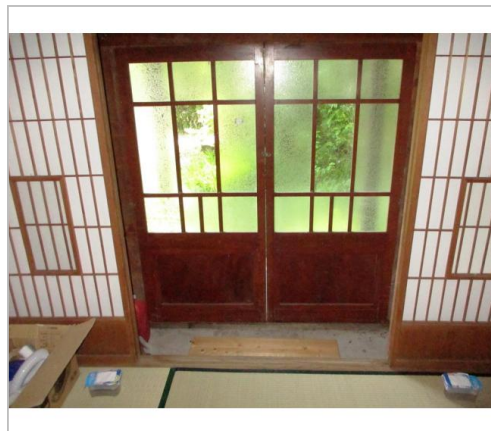

No.427 信州新町の犀川沿いに建つ築47年の平屋一戸建 古き良き日本家屋の雰囲気を感じられる物件

管理番号	長野市空き家バンク 第427号
所在地	長野市信州新町竹房312-1
建物名	
取引態様	一般媒介
保険	
総階数(地上)	1階
構造	木造
詳細間取	和8・和6・和4.5・和3・洋・DK
引渡/入居日	相談
トイレ種類	簡易水洗
下水道	簡易水洗
駐車場	有
完成年月日	1974年
交通	電車:北陸新幹線長野駅 徒歩23000m 自動車38分 バス:アルピコ交通 新町大原橋線新町バス停 徒歩550m 徒歩8分 高速:上信越道長野I.C. 車40分 ※全てを表示できておりません。詳細は弊社サ イト内の物件ページ内にてご確認ください。
設備	
備考	電気容量15アンペア/ペット不 可