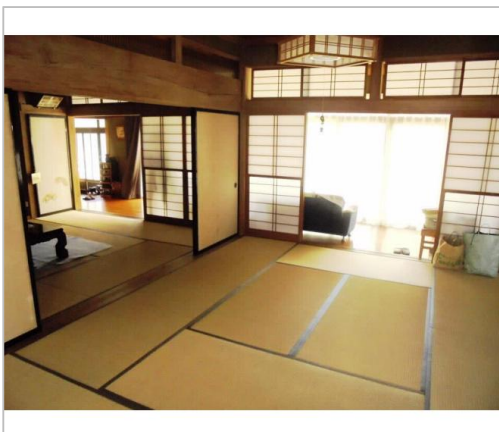

貸家
8LDK

長野市
坂中1736

賃料
8.5万円

礼金 1ヶ月
敷金 2ヶ月

通学区
長野市立浅川小学校
長野市立北部中学校

No.602 長野市から信濃町を結ぶ県道沿いの一戸建 敷地が広く、部屋数も多い 風呂は10年前にリフォーム済

管理番号	長野市空き家バンク 第602号
所在地	長野市坂中1736
建物名	
取引態様	一般媒介
保険	有
総階数(地上)	2階
構造	木造
詳細間取	1階:和10・和10・和8・和6・洋7.5・LDK 2階:和10・和6・和6
引渡/入居日	相談
トイレ種類	水洗
下水道	個別浄化
駐車場	有
完成年月日	1980年10月
交通	電車:北陸新幹線長野駅 徒歩8900m 自動車26分 高速:上信越道小布施スマートI.C. 車29分 電車:北陸新幹線長野駅 徒歩8900m 自動車26分長野電鉄... ※全てを表示できておりません。詳細は弊社サイト内の物件ページ内にてご確認ください。
設備	