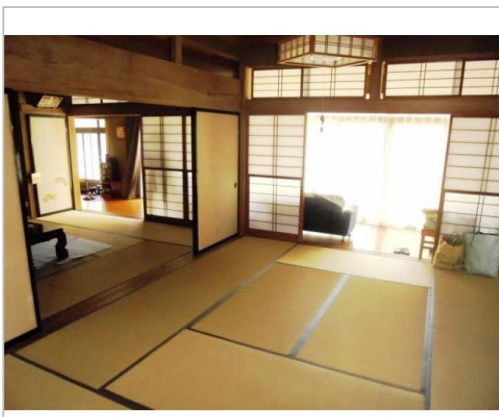

貸家  
8LDK

長野市  
坂中1736

賃料  
8.5万円

礼金 1ヶ月  
敷金 2ヶ月

通学区  
浅川小学校  
北部中学校

No.602 長野市から信濃町を結ぶ県道沿いの一戸建 敷地が広く、部屋数も多い 風呂は10年前にリフォーム済

管理番号	長野市空き家バンク 第602号
所在地	長野市坂中1736
建物名	
取引態様	一般媒介
保険	有
総階数(地上)	2階
構造	木造
詳細間取	1階:和10・和10・和8・和6・洋7.5・LDK 2階:和10・和6・和6
引渡/入居日	相談
トイレ種類	水洗
下水道	個別浄化
駐車場	有
完成年月日	1980年10月
交通	電車:北陸新幹線長野駅 徒歩8900m 自動車26分 高速:上信越道小布施スマートI.C. 車29分 電車:北陸新幹線長野駅 徒歩8900m 自動車26分長野電鉄... ※全てを表示できておりません。詳細は弊社サイト内の物件ページ内にてご確認ください。
設備	