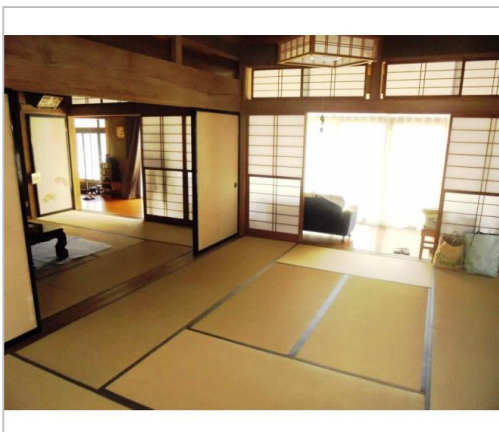

貸家
8LDK

長野市
坂中1736

賃料
8.5万円

礼金 1ヶ月
敷金 2ヶ月

通学区
浅川小学校
北部中学校

No.602 長野市から信濃町を結ぶ県道沿いの一戸建 敷地が広く、部屋数も多い 風呂は10年前にリフォーム済

管理番号	長野市空き家バンク 第602号
所在地	長野市坂中1736
建物名	
取引態様	一般媒介
保険	有
総階数(地上)	2階
構造	木造
詳細間取	1階:和10・和10・和8・和6・洋7.5・LDK 2階:和10・和6・和6
引渡/入居日	相談
トイレ種類	水洗
下水道	個別浄化
駐車場	有
完成年月日	1980年10月
交通	電車:北陸新幹線長野駅 徒歩8900m 自動車26分 高速:上信越道小布施スマートI.C. 車29分 電車:北陸新幹線長野駅 徒歩8900m 自動車26分長野電鉄... ※全てを表示できておりません。詳細は弊社サイト内の物件ページ内にてご確認ください。
設備	