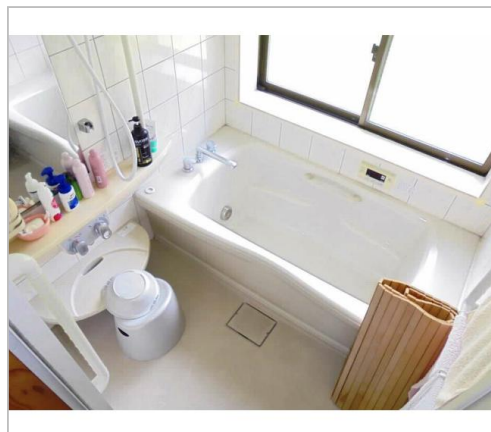

貸家
8LDK

長野市
坂中1736

賃料
8.5万円

礼金 1ヶ月
敷金 2ヶ月

通学区
浅川小学校
北部中学校

No.602 長野市から信濃町を結ぶ県道沿いの一戸建 敷地が広く、部屋数も多い 風呂は10年前にリフォーム済

管理番号	長野市空き家バンク 第602号
所在地	長野市坂中1736
建物名	
取引態様	一般媒介
保険	有
総階数(地上)	2階
構造	木造
詳細間取	1階:和10・和10・和8・和6・洋7.5・LDK 2階:和10・和6・和6
引渡/入居日	相談
トイレ種類	水洗
下水道	個別浄化
駐車場	有
完成年月日	1980年10月
交通	電車:北陸新幹線長野駅 徒歩8900m 自動車26分 高速:上信越道小布施スマートI.C. 車29分 電車:北陸新幹線長野駅 徒歩8900m 自動車26分長野電鉄... ※全てを表示できておりません。詳細は弊社サイト内の物件ページ内にてご確認ください。
設備	