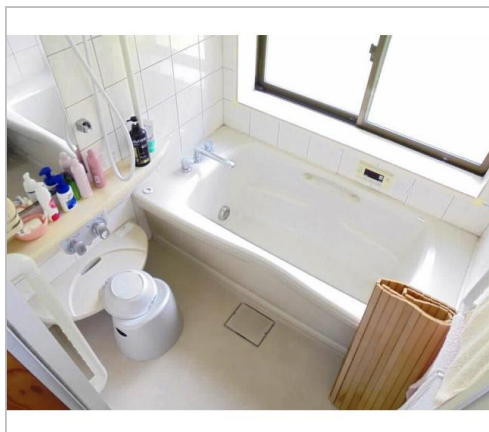

貸家
8LDK

長野市
坂中1736

賃料
8.5万円

礼金 1ヶ月
敷金 2ヶ月

通学区
長野市立浅川小学校
長野市立北部中学校

No.602 長野市から信濃町を結ぶ県道沿いの一戸建 敷地が広く、部屋数も多い 風呂は10年前にリフォーム済

管理番号	長野市空き家バンク 第602号
所在地	長野市坂中1736
建物名	
取引態様	一般媒介
保険	有
総階数(地上)	2階
構造	木造
詳細間取	1階:和10・和10・和8・和6・洋7.5・LDK 2階:和10・和6・和6
引渡/入居日	相談
トイレ種類	水洗
下水道	個別浄化
駐車場	有
完成年月日	1980年10月
交通	電車:北陸新幹線長野駅 徒歩8900m 自動車26分 高速:上信越道小布施スマートI.C. 車29分 電車:北陸新幹線長野駅 徒歩8900m 自動車26分長野電鉄... ※全てを表示できておりません。詳細は弊社サイト内の物件ページ内にてご確認ください。
設備	