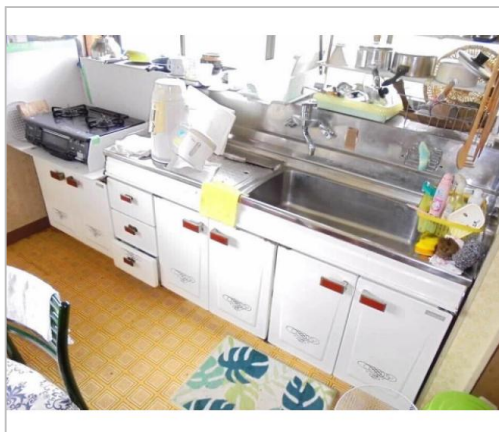

貸家
8LDK

長野市
坂中1736

賃料
8.5万円

礼金 1ヶ月
敷金 2ヶ月

通学区
浅川小学校
北部中学校

No.602 長野市から信濃町を結ぶ県道沿いの一戸建 敷地が広く、部屋数も多い 風呂は10年前にリフォーム済

管理番号	長野市空き家バンク 第602号
所在地	長野市坂中1736
建物名	
取引態様	一般媒介
保険	有
総階数(地上)	2階
構造	木造
詳細間取	1階:和10・和10・和8・和6・洋7.5・LDK 2階:和10・和6・和6
引渡/入居日	相談
トイレ種類	水洗
下水道	個別浄化
駐車場	有
完成年月日	1980年10月
交通	電車:北陸新幹線長野駅 徒歩8900m 自動車26分 高速:上信越道小布施スマートI.C. 車29分 電車:北陸新幹線長野駅 徒歩8900m 自動車26分長野電鉄... ※全てを表示できておりません。詳細は弊社サイト内の物件ページ内にてご確認ください。
設備	