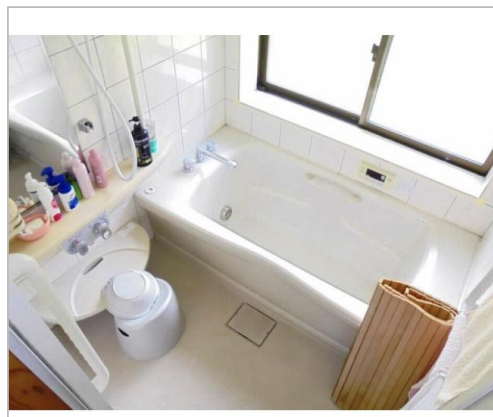

貸家  
8LDK

長野市  
坂中1736

賃料  
8.5万円

礼金 1ヶ月  
敷金 2ヶ月

通学区  
浅川小学校  
北部中学校

No.602 長野市から信濃町を結ぶ県道沿いの一戸建 敷地が広く、部屋数も多い 風呂は10年前にリフォーム済

管理番号	長野市空き家バンク 第602号
所在地	長野市坂中1736
建物名	
取引態様	一般媒介
保険	有
総階数(地上)	2階
構造	木造
詳細間取	1階:和10・和10・和8・和6・洋7.5・LDK 2階:和10・和6・和6
引渡/入居日	相談
トイレ種類	水洗
下水道	個別浄化
駐車場	有
完成年月日	1980年10月
交通	電車:北陸新幹線長野駅 徒歩8900m 自動車26分 高速:上信越道小布施スマートI.C. 車29分 電車:北陸新幹線長野駅 徒歩8900m 自動車26分長野電鉄... ※全てを表示できておりません。詳細は弊社サイト内の物件ページ内にてご確認ください。
設備	