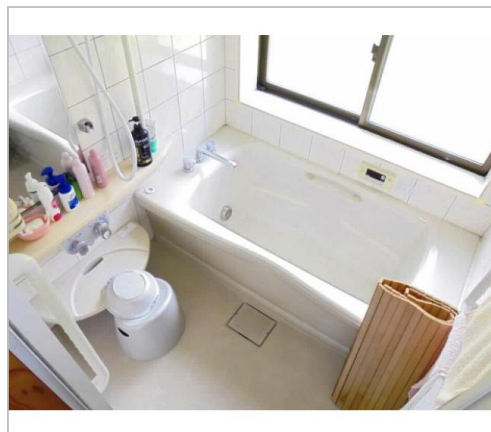

貸家  
8LDK

長野市  
坂中1736

賃料  
8.5万円

礼金 1ヶ月  
敷金 2ヶ月

通学区  
浅川小学校  
北部中学校

No.602 長野市から信濃町を結ぶ県道沿いの一戸建 敷地が広く、部屋数も多い 風呂は10年前にリフォーム済

管理番号	長野市空き家バンク 第602号
所在地	長野市坂中1736
建物名	
取引態様	一般媒介
保険	有
総階数(地上)	2階
構造	木造
詳細間取	1階:和10・和10・和8・和6・洋7.5・LDK 2階:和10・和6・和6
引渡/入居日	相談
トイレ種類	水洗
下水道	個別浄化
駐車場	有
完成年月日	1980年10月
交通	電車:北陸新幹線長野駅 徒歩8900m 自動車26分 高速:上信越道小布施スマートI.C. 車29分 電車:北陸新幹線長野駅 徒歩8900m 自動車26分長野電鉄... ※全てを表示できておりません。詳細は弊社サイト内の物件ページ内にてご確認ください。
設備	