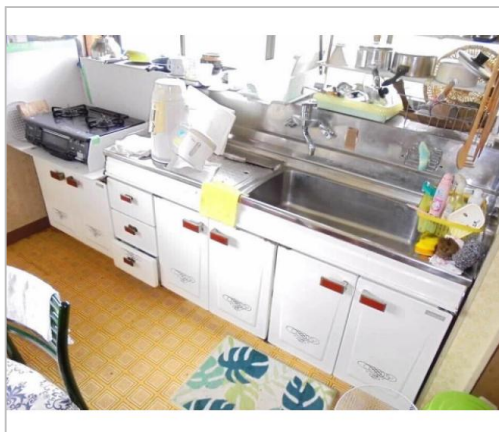

貸家  
8LDK

長野市  
坂中1736

賃料  
8.5万円

礼金 1ヶ月  
敷金 2ヶ月

通学区  
浅川小学校  
北部中学校

No.602 長野市から信濃町を結ぶ県道沿いの一戸建 敷地が広く、部屋数も多い 風呂は10年前にリフォーム済

管理番号	長野市空き家バンク 第602号
所在地	長野市坂中1736
建物名	
取引態様	一般媒介
保険	有
総階数(地上)	2階
構造	木造
詳細間取	1階:和10・和10・和8・和6・洋7.5・LDK 2階:和10・和6・和6
引渡/入居日	相談
トイレ種類	水洗
下水道	個別浄化
駐車場	有
完成年月日	1980年10月
交通	電車:北陸新幹線長野駅 徒歩8900m 自動車26分 高速:上信越道小布施スマートI.C. 車29分 電車:北陸新幹線長野駅 徒歩8900m 自動車26分長野電鉄... ※全てを表示できておりません。詳細は弊社サイト内の物件ページ内にてご確認ください。
設備	