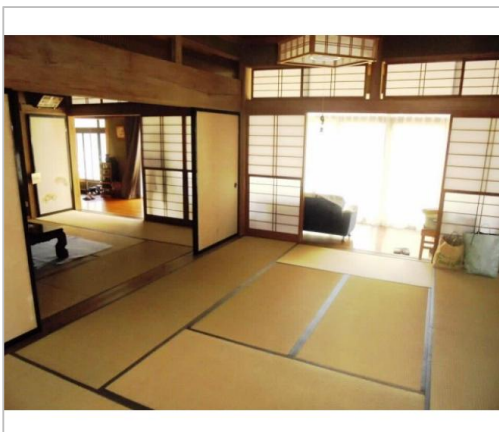

貸家  
8LDK

長野市  
坂中1736

賃料  
8.5万円

礼金 1ヶ月  
敷金 2ヶ月

通学区  
浅川小学校  
北部中学校

No.602 長野市から信濃町を結ぶ県道沿いの一戸建 敷地が広く、部屋数も多い 風呂は10年前にリフォーム済

管理番号	長野市空き家バンク 第602号
所在地	長野市坂中1736
建物名	
取引態様	一般媒介
保険	有
総階数(地上)	2階
構造	木造
詳細間取	1階:和10・和10・和8・和6・洋7.5・LDK 2階:和10・和6・和6
引渡/入居日	相談
トイレ種類	水洗
下水道	個別浄化
駐車場	有
完成年月日	1980年10月
交通	電車:北陸新幹線長野駅 徒歩8900m 自動車26分 高速:上信越道小布施スマートI.C. 車29分 電車:北陸新幹線長野駅 徒歩8900m 自動車26分長野電鉄... ※全てを表示できておりません。詳細は弊社サイト内の物件ページ内にてご確認ください。
設備	